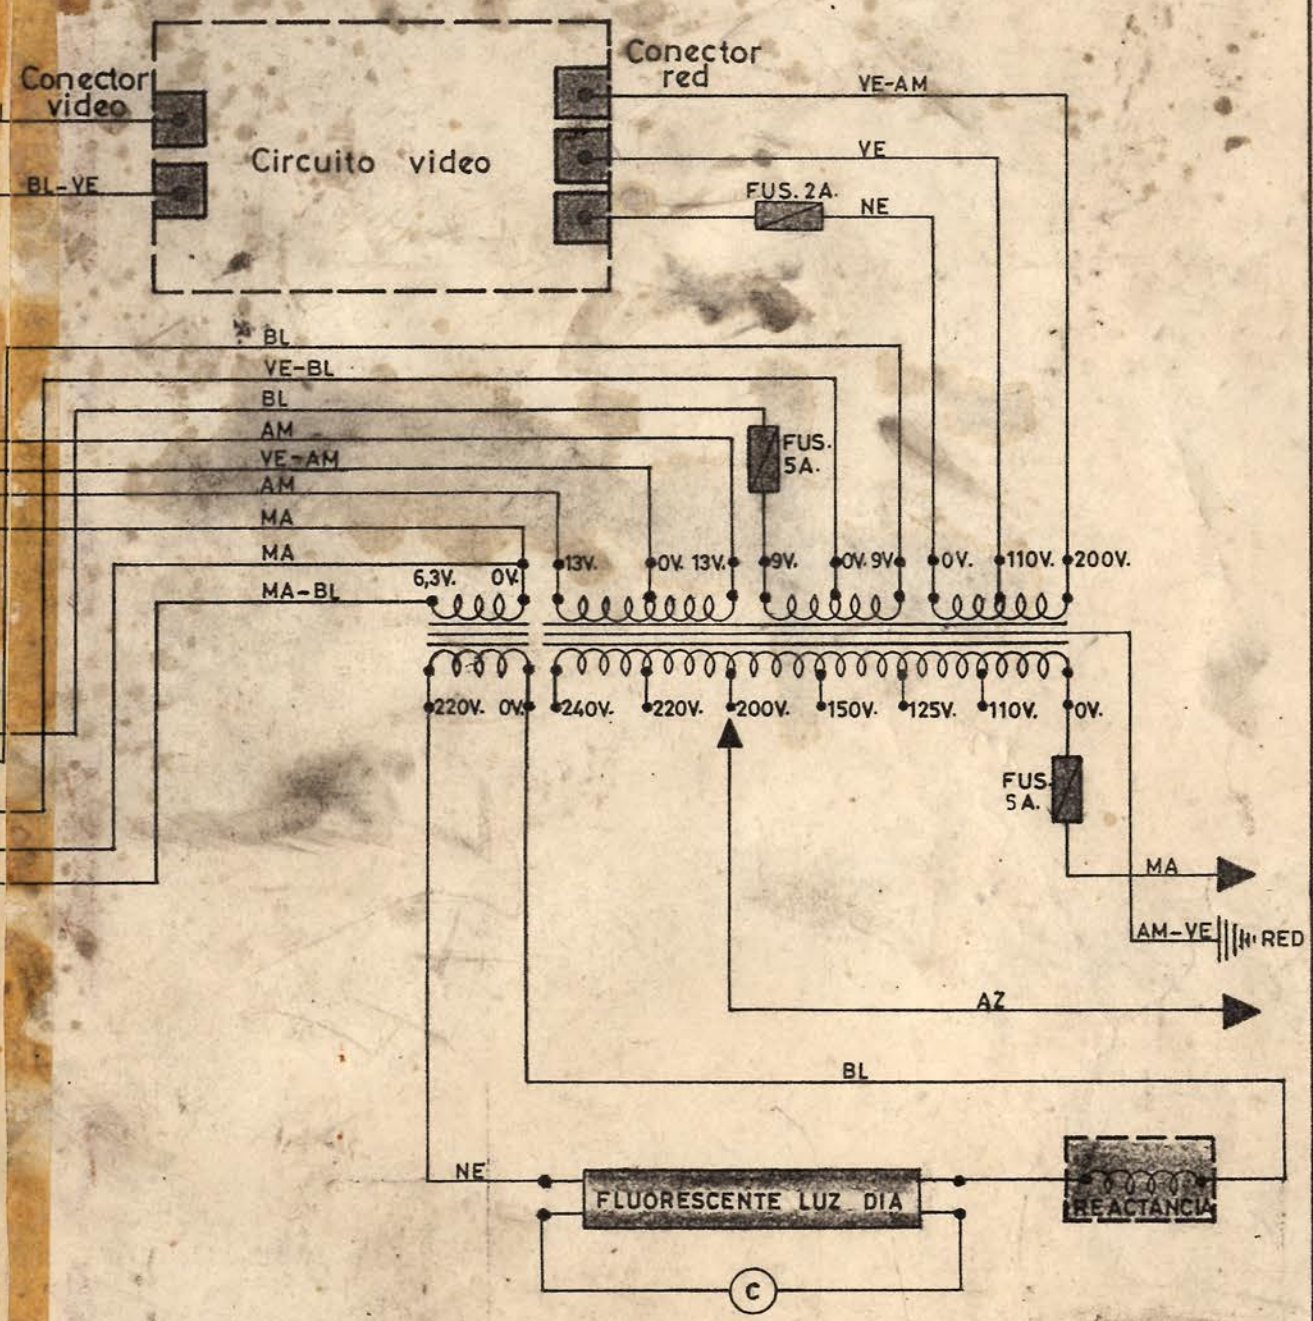

Conector de 44 conexiones

CODIGO DE COLORES

NE	NEGRO
BL	BLANCO
RO	ROJO
AZ	AZUL
AM	AMARILLO
MA	MARRON
VE	VERDE
GR	GRIS
NA	NARANJA
VI	VIOLETA

SPRINT 2

FAMARESA