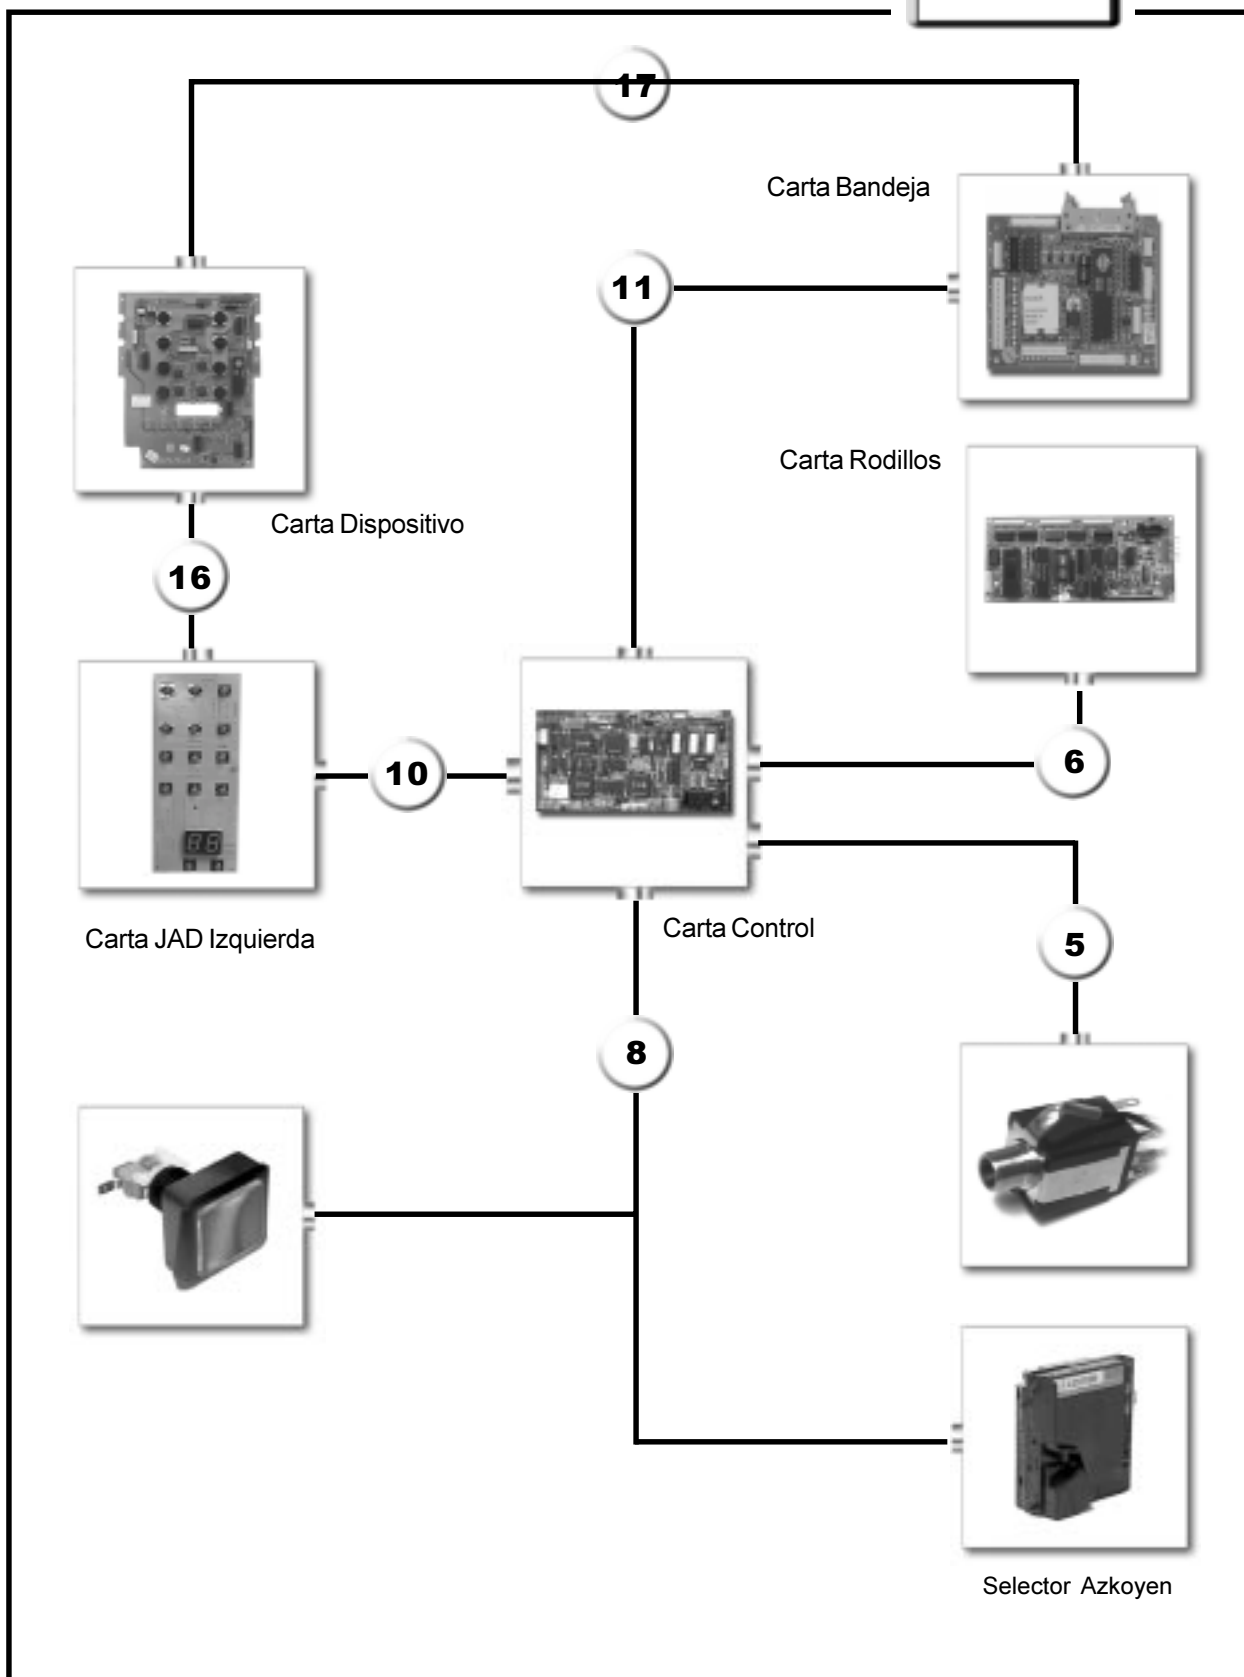

CODIGO	DESCRIPCION
63204104E	PULSADOR RECTANGULAR SM TRANSP.

CODIGO	DESCRIPCION
6530372/1E	PLASTICO PROTECTOR PERMISOS 84

CODIGO	DESCRIPCION	<b>1</b>
633037	ELECTROIMAN AZK.(41065991-0)	
CODIGO	DESCRIPCION	<b>2</b>
6420131	BOBINA TIRADOR	

## ESQUEMA DE CONEXIONADO

# ESQUEMA DE CONEXIONADO (Versión Rodillos)