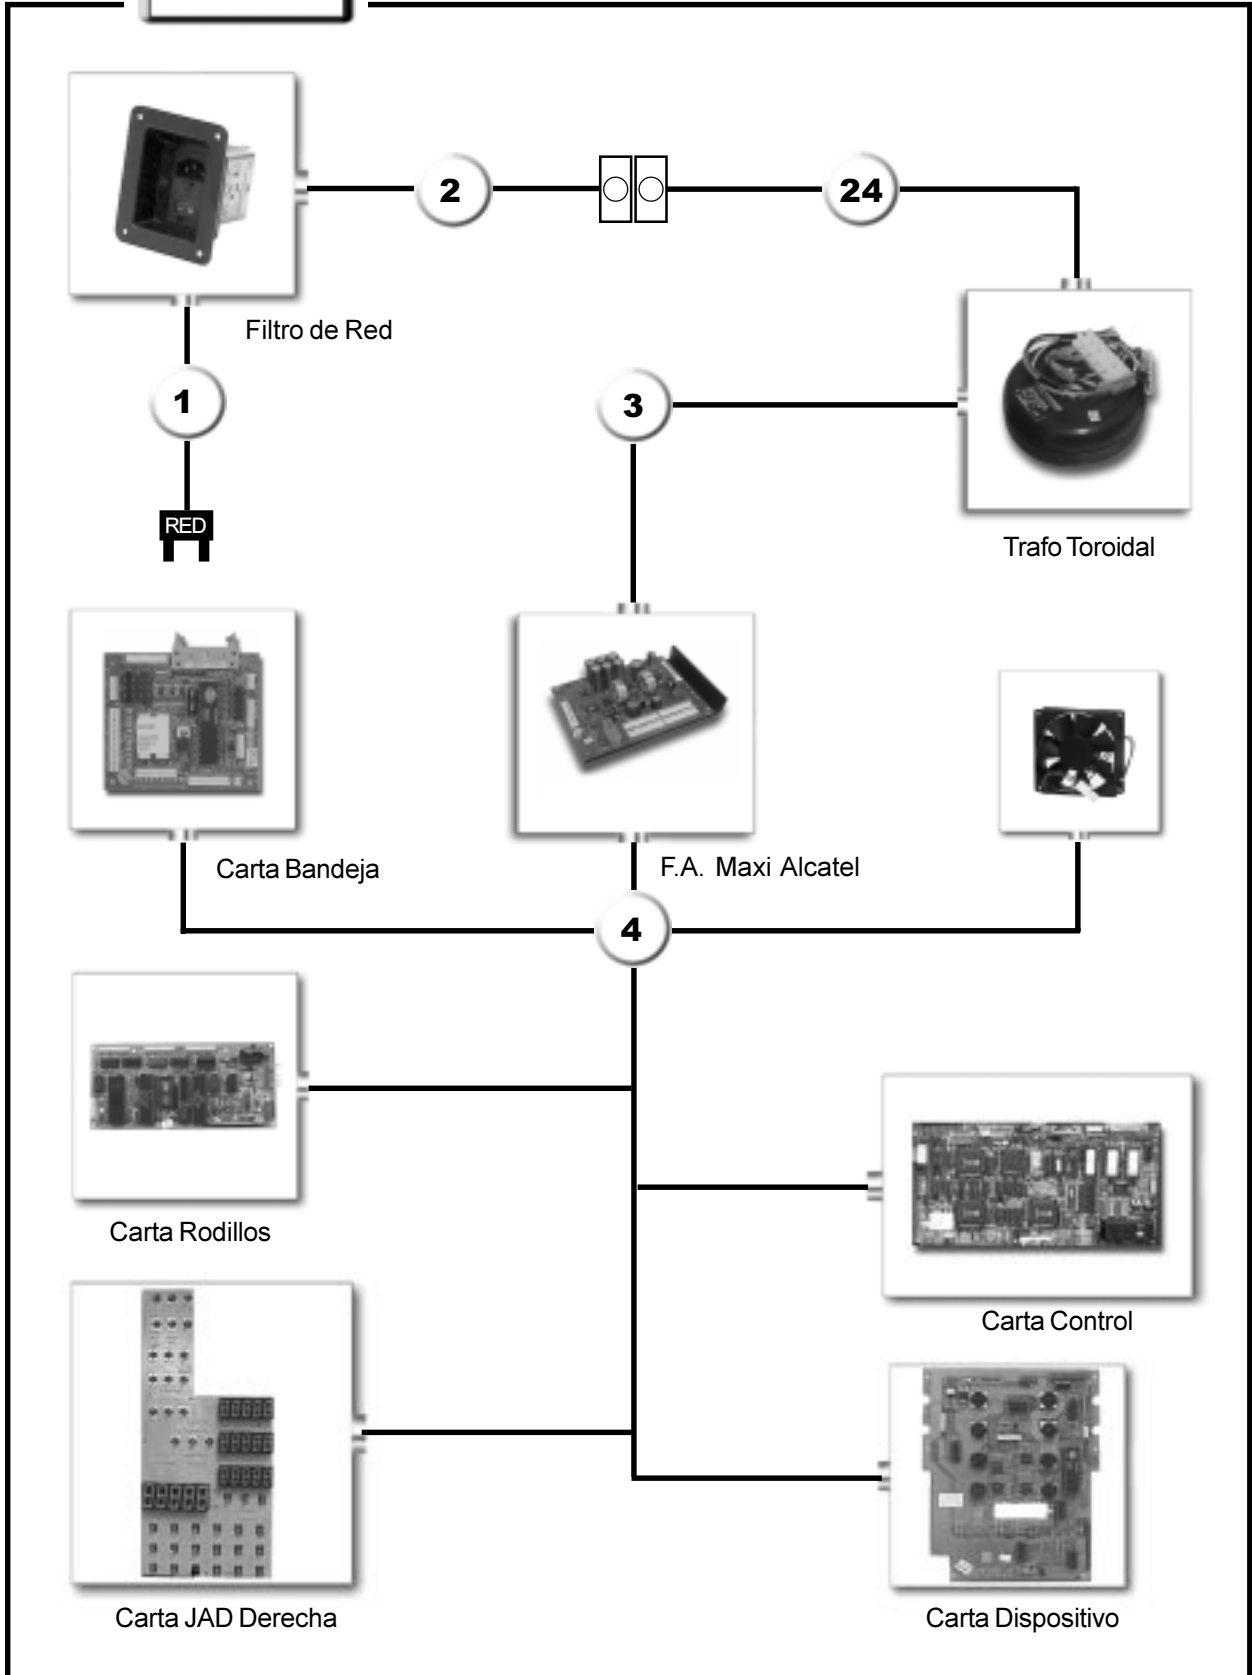

CODIGO	DESCRIPCION
63204104E	PULSADOR RECTANGULAR SM TRANSP.

CODIGO	DESCRIPCION
6530372/1E	PLASTICO PROTECTOR PERMISOS 84

CODIGO	DESCRIPCION	<b>1</b>
633037	ELECTROIMAN AZK.(41065991-0)	
CODIGO	DESCRIPCION	<b>2</b>
6420131	BOBINA TIRADOR	

## ESQUEMA DE CONEXIONADO

# ESQUEMA DE CONEXIONADO (Versión Rodillos)