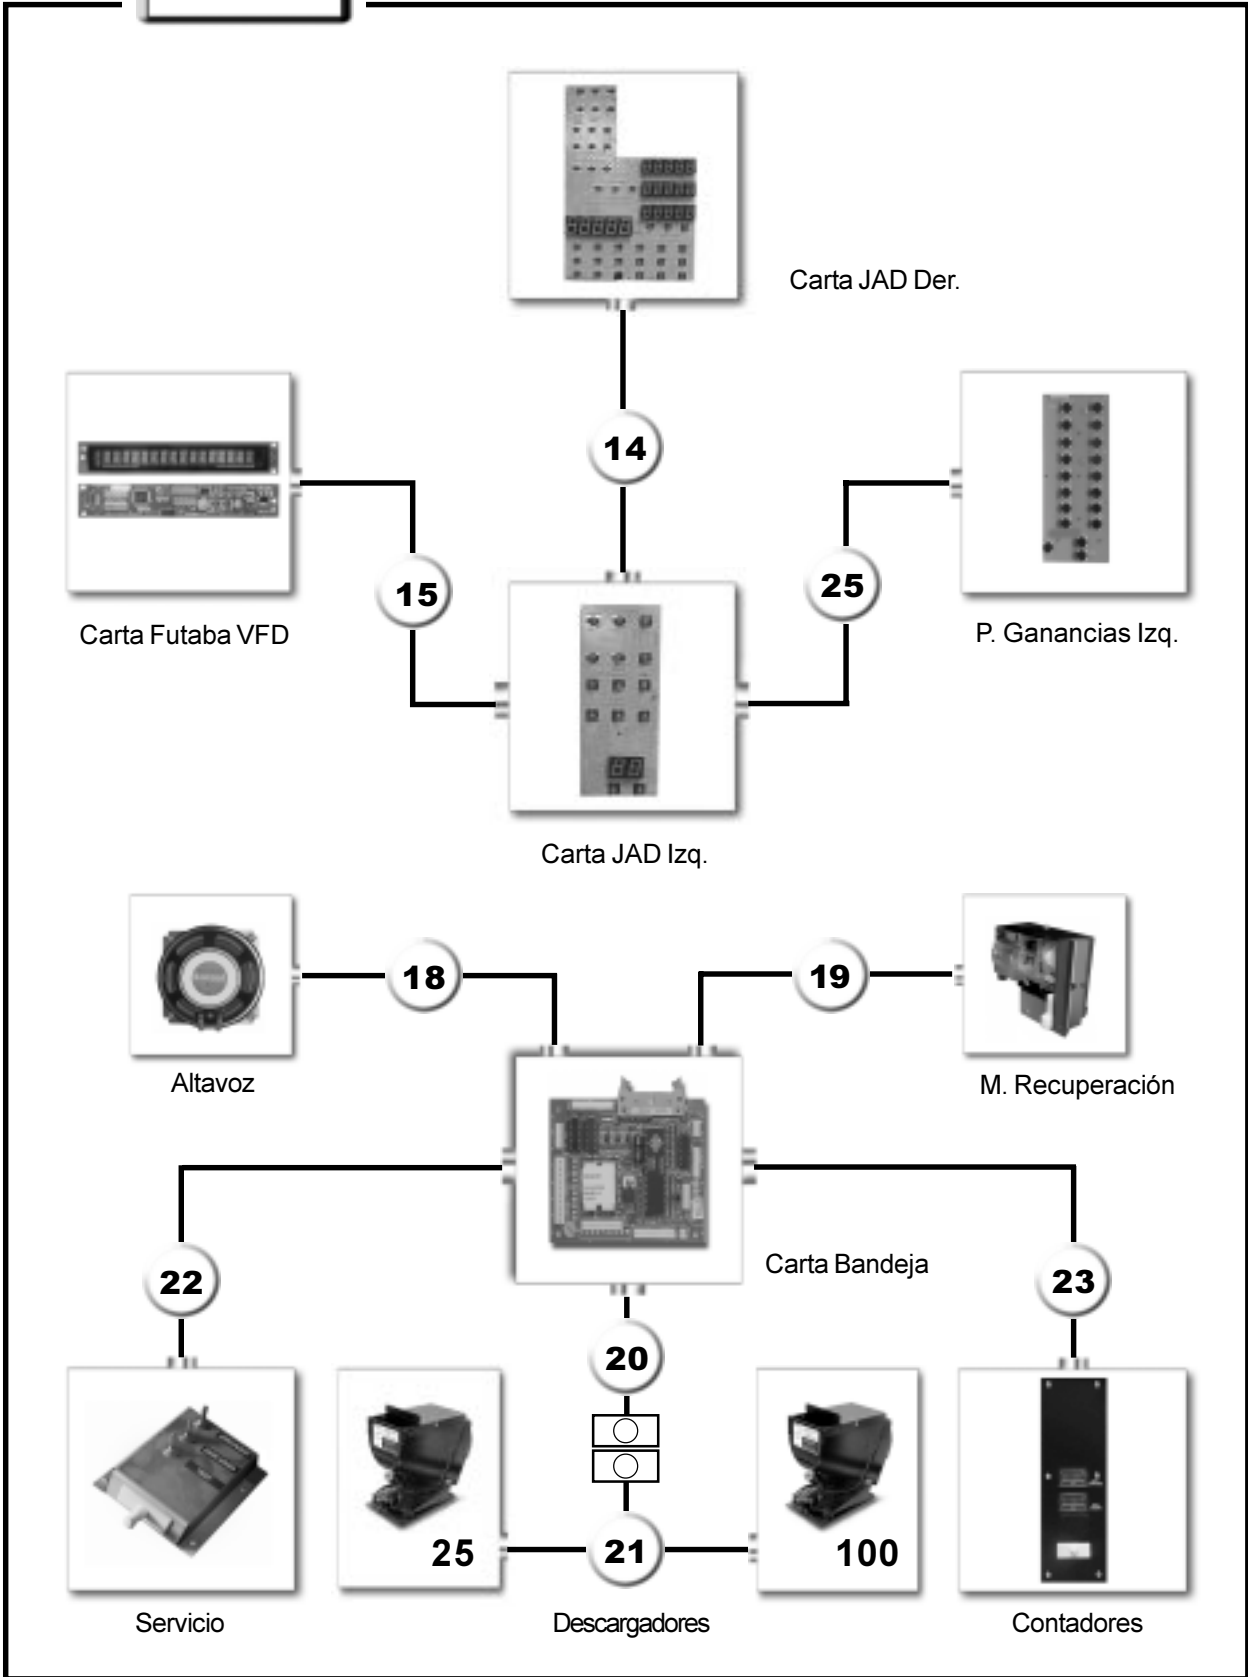

CODIGO	DESCRIPCION
6250213EMT31E	PUERTA FRONTAL MT31E

CODIGO	DESCRIPCION
235011258E	MLTO. SERIGRAFIADO DOBLADO MT32E

CODIGO	DESCRIPCION
22502106E/1	SJ. BASTIDOR MT30/MT32E

## ESQUEMA DE CONEXIONADO

# ESQUEMA DE CONEXIONADO (Versión Rodillos)