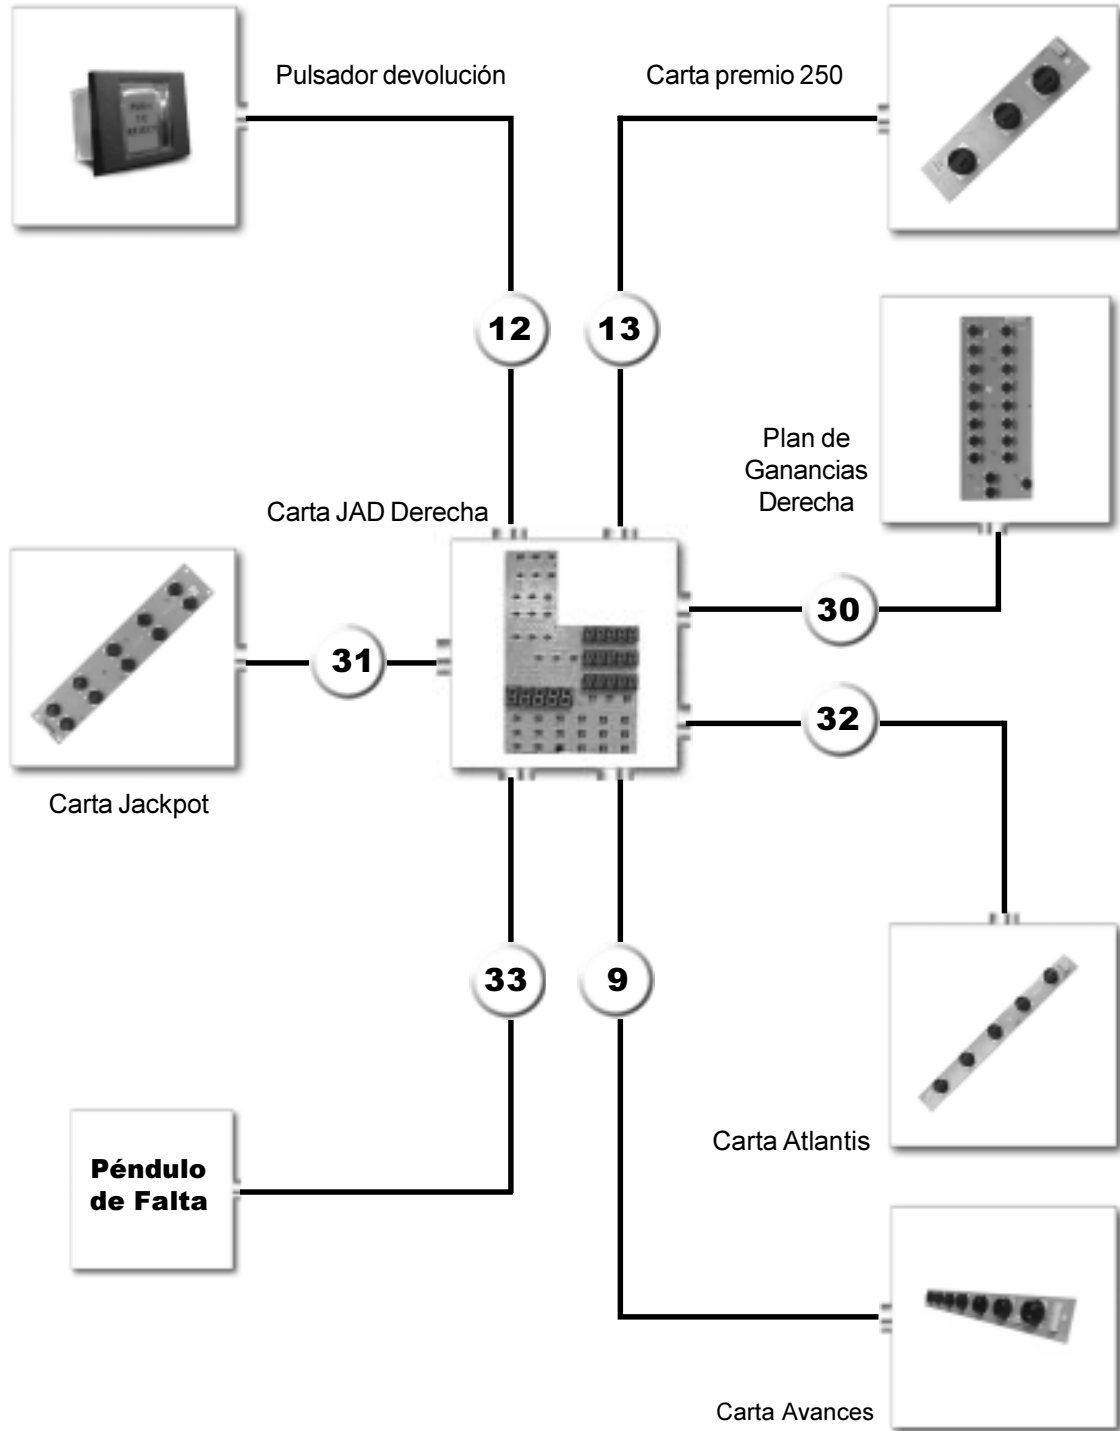

CODIGO	DESCRIPCION
63204104E	PULSADOR RECTANGULAR SM TRANSP.

CODIGO	DESCRIPCION
6530372/1E	PLASTICO PROTECTOR PERMISOS 84

CODIGO	DESCRIPCION	<b>1</b>
633037	ELECTROIMAN AZK.(41065991-0)	
CODIGO	DESCRIPCION	<b>2</b>
6420131	BOBINA TIRADOR	

## ESQUEMA DE CONEXIONADO

# ESQUEMA DE CONEXIONADO (Versión Rodillos)