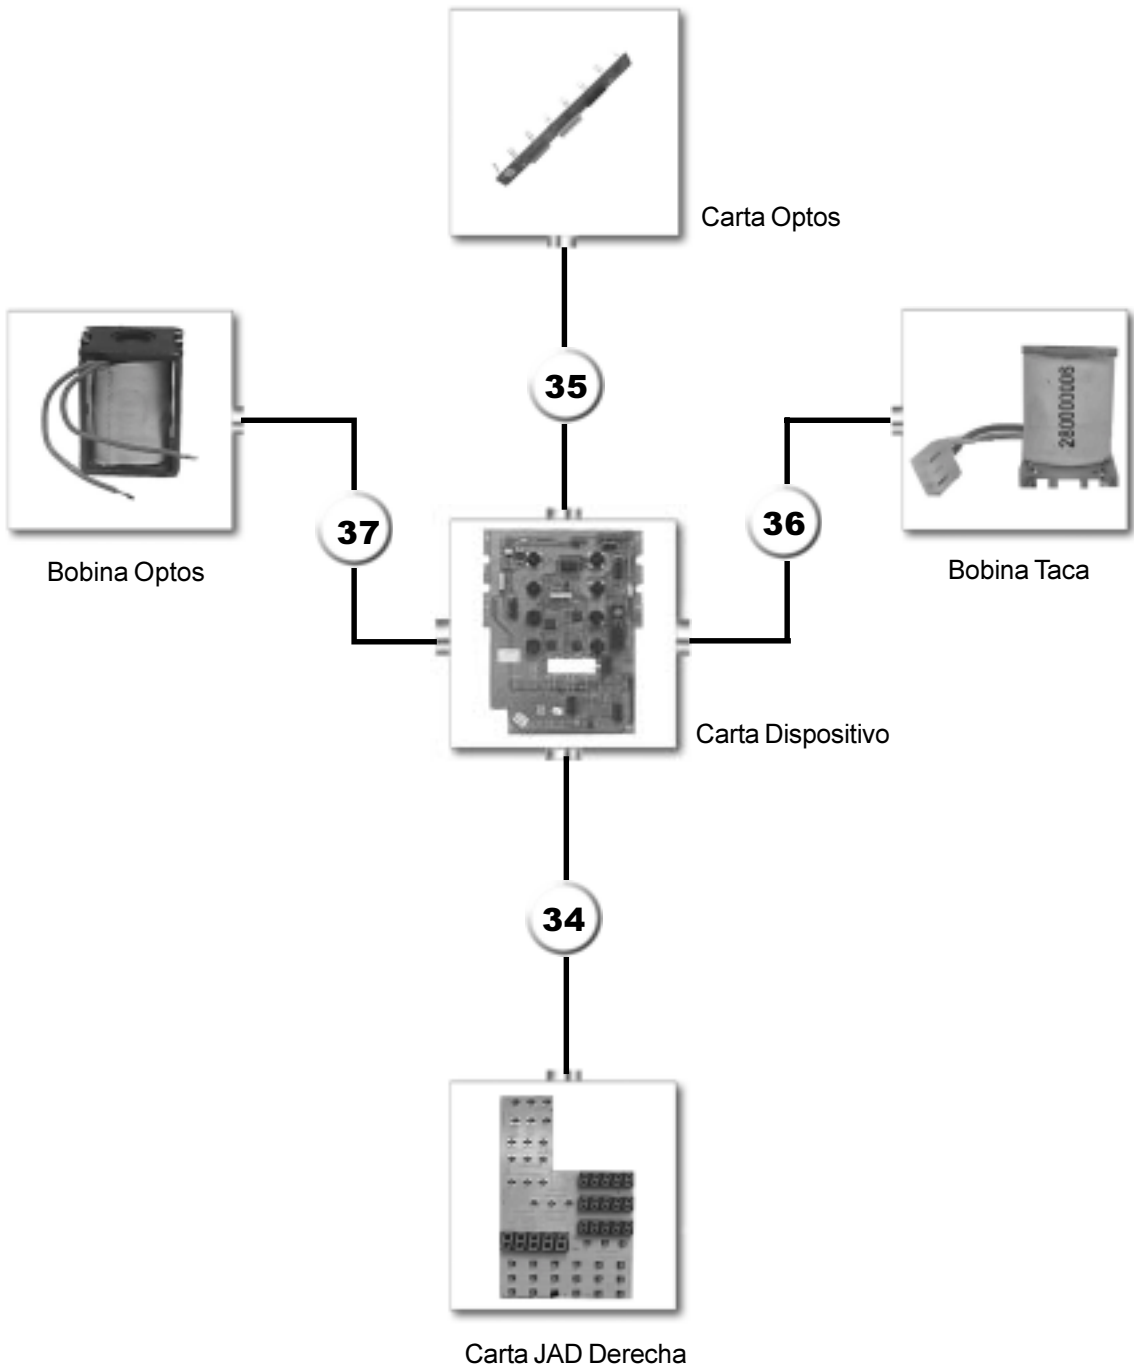

CODIGO	DESCRIPCION
63204104E	PULSADOR RECTANGULAR SM TRANSP.

CODIGO	DESCRIPCION
6530372/1E	PLASTICO PROTECTOR PERMISOS 84

CODIGO	DESCRIPCION	<b>1</b>
633037	ELECTROIMAN AZK.(41065991-0)	
CODIGO	DESCRIPCION	<b>2</b>
6420131	BOBINA TIRADOR	

## ESQUEMA DE CONEXIONADO

# ESQUEMA DE CONEXIONADO (Versión Rodillos)