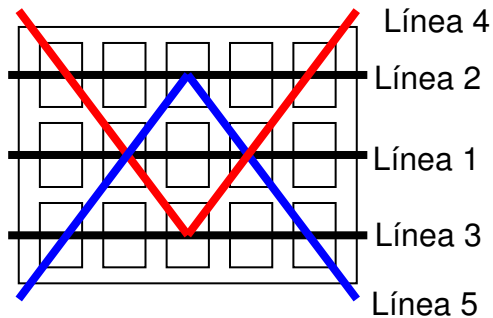

INSTRUCCIONES DE JUEGO

BULLS 3 COLUMNAS

Para cambiar de apuesta presionar “subir” o “bajar” apuesta.

LINEAS DE PREMIO JUGANDO A 0,20 (1 APUESTA)

LINEAS DE PREMIO JUGANDO A 0,40 (2 APUESTAS)

Además de las de 1 apuesta, disponemos de otras dos.