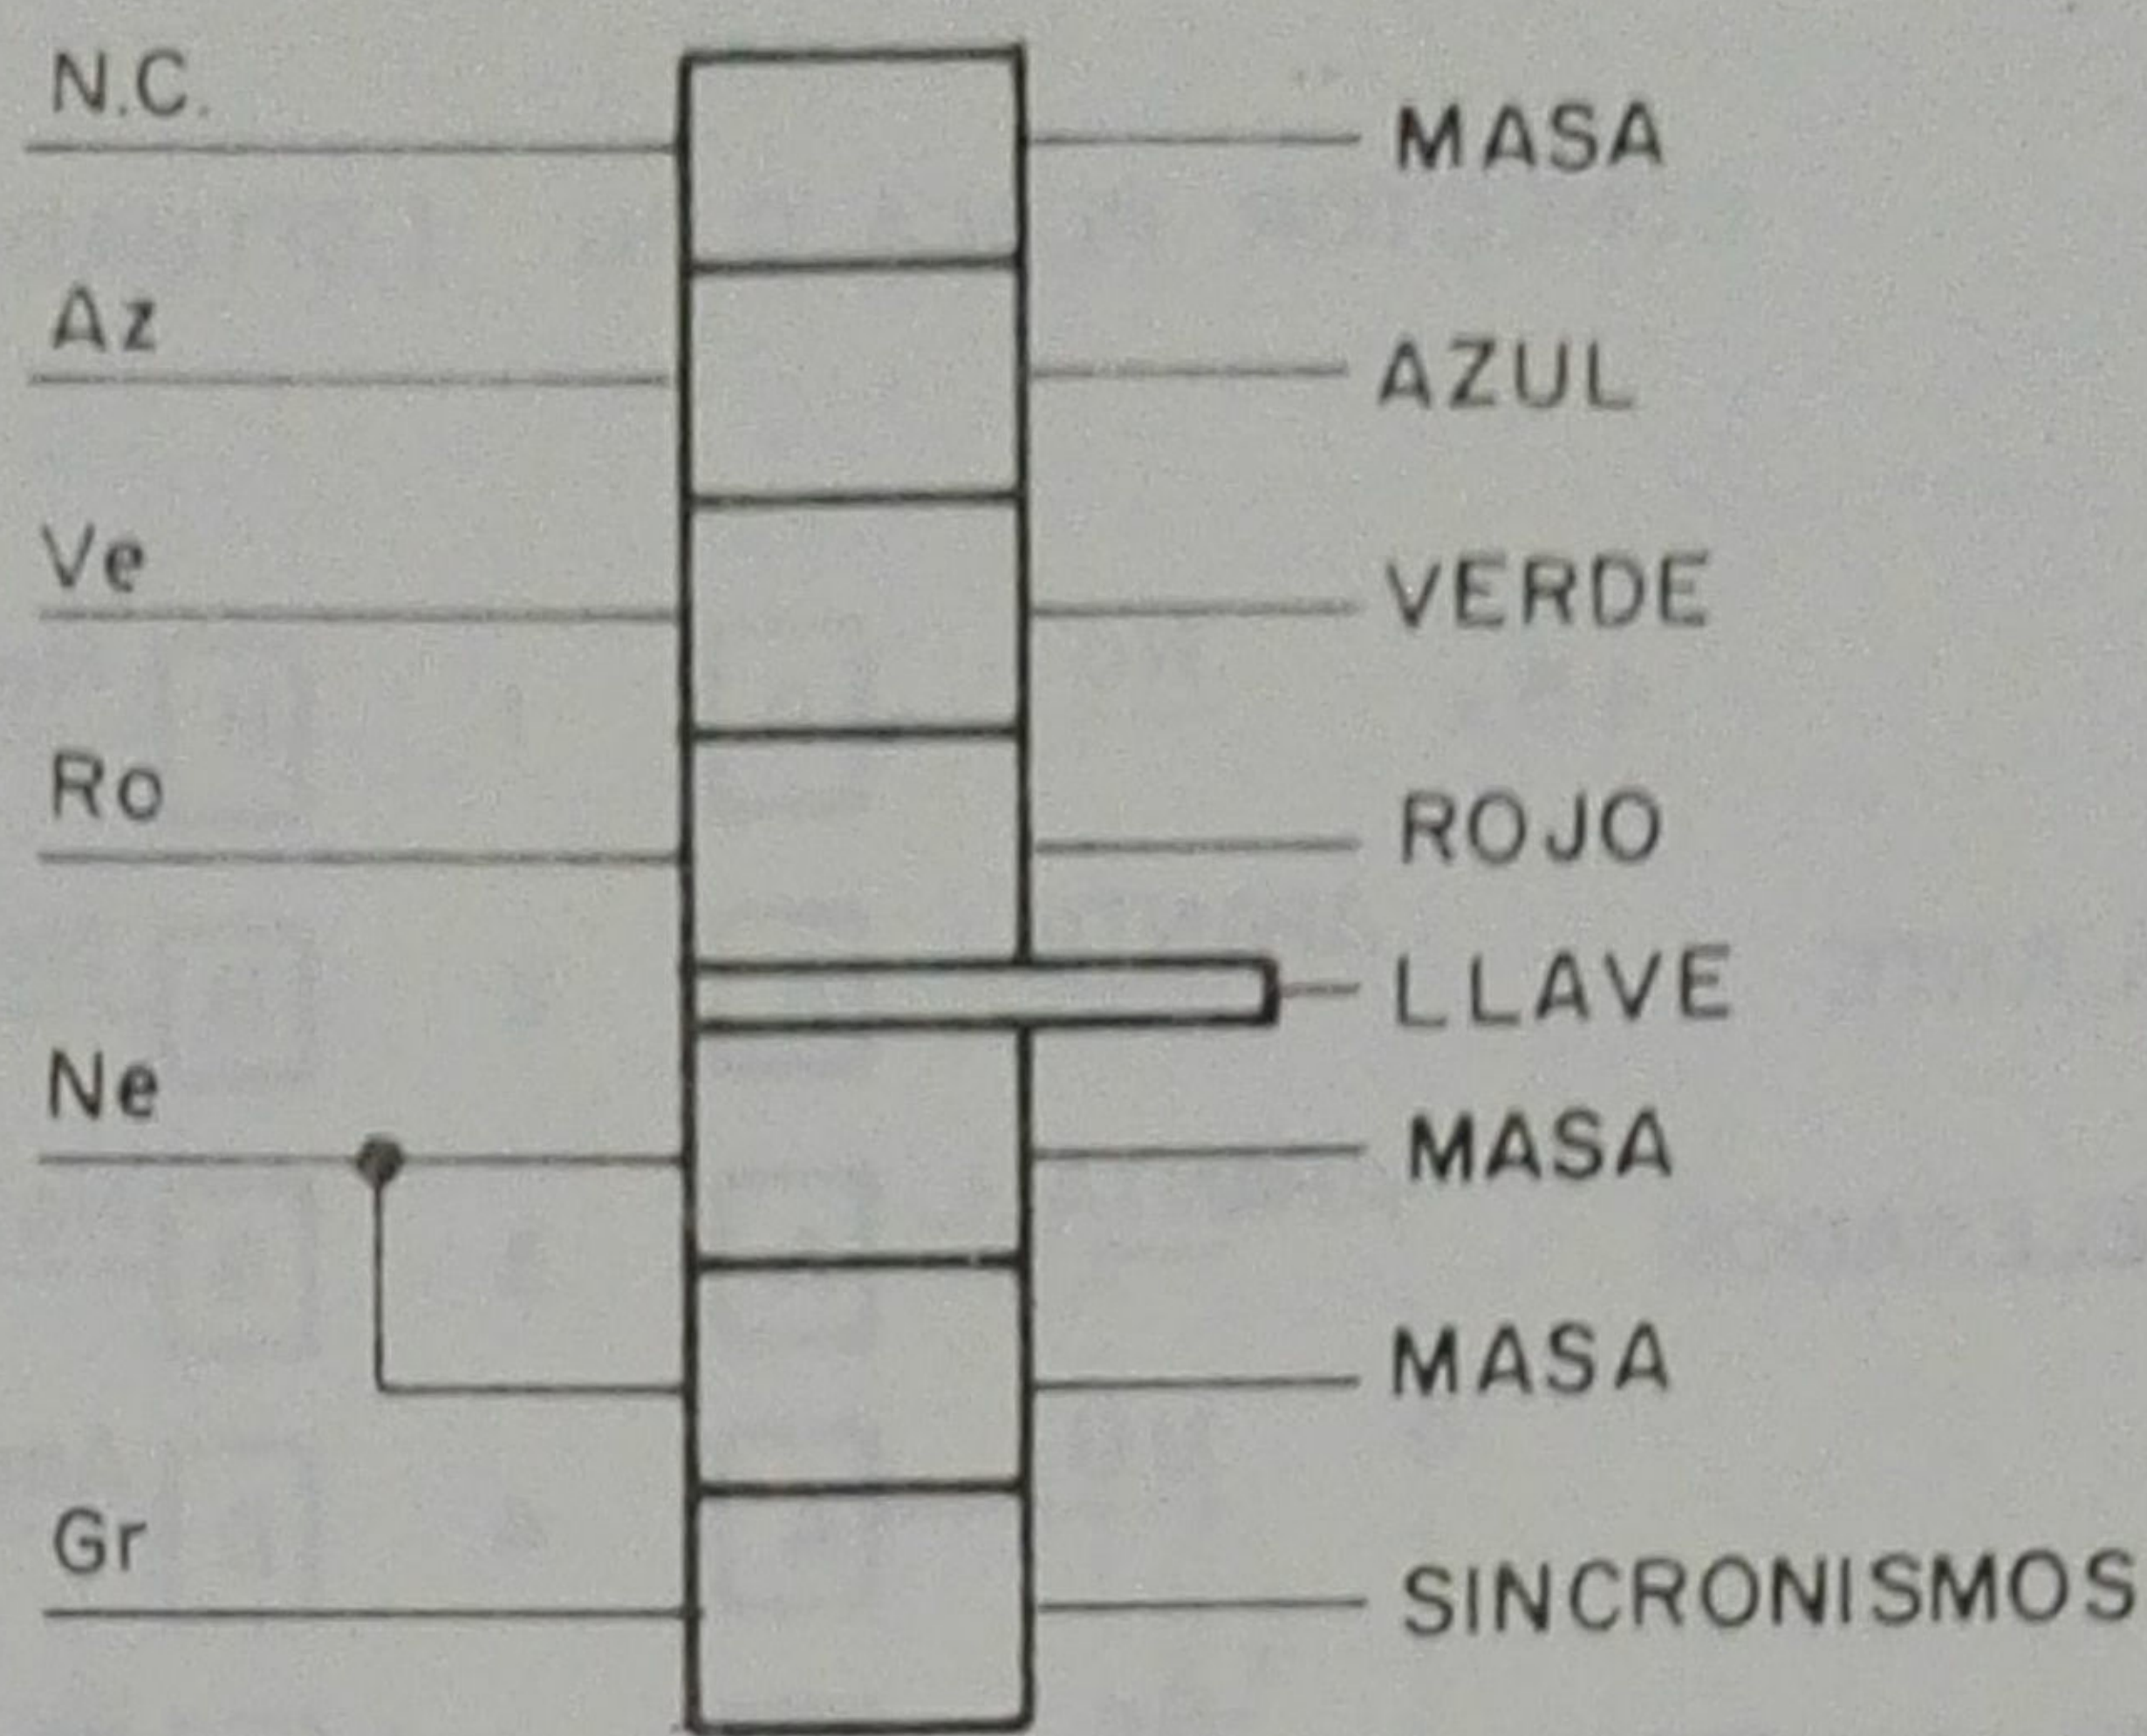

CONECTOR VOLANTE HEMBRA
(VISTO POR SOLDADURAS)

CONECTOR VOLANTE MACHO
(VISTO POR SOLDADURAS)

CONECTOR RGB PARA MONITOR MTC-90 (EN FORMA DE MUEBLE)

CONECTORES FUENTE DE ALIMENTACION

POTENCIOMETROS DE AJUSTE

- 1-NIVEL DE BORRADO VERTICAL
- 3-NIVEL DE BORRADO HORIZONTAL
- 4-NIVEL DE SINCRONISMOS
- 15-FRECUENCIA HORIZONTAL
- 17-AJUSTE DISTORSION
- 22-FRECUENCIA VERTICAL
- 14-CONTROL DE FASE HORIZONTAL
- 16-AMPLITUD HORIZONTAL
- 18-AJUSTE TRAPECIO
- 19-FASE VERTICAL

MTC 90 CONNECTION DIAGRAM