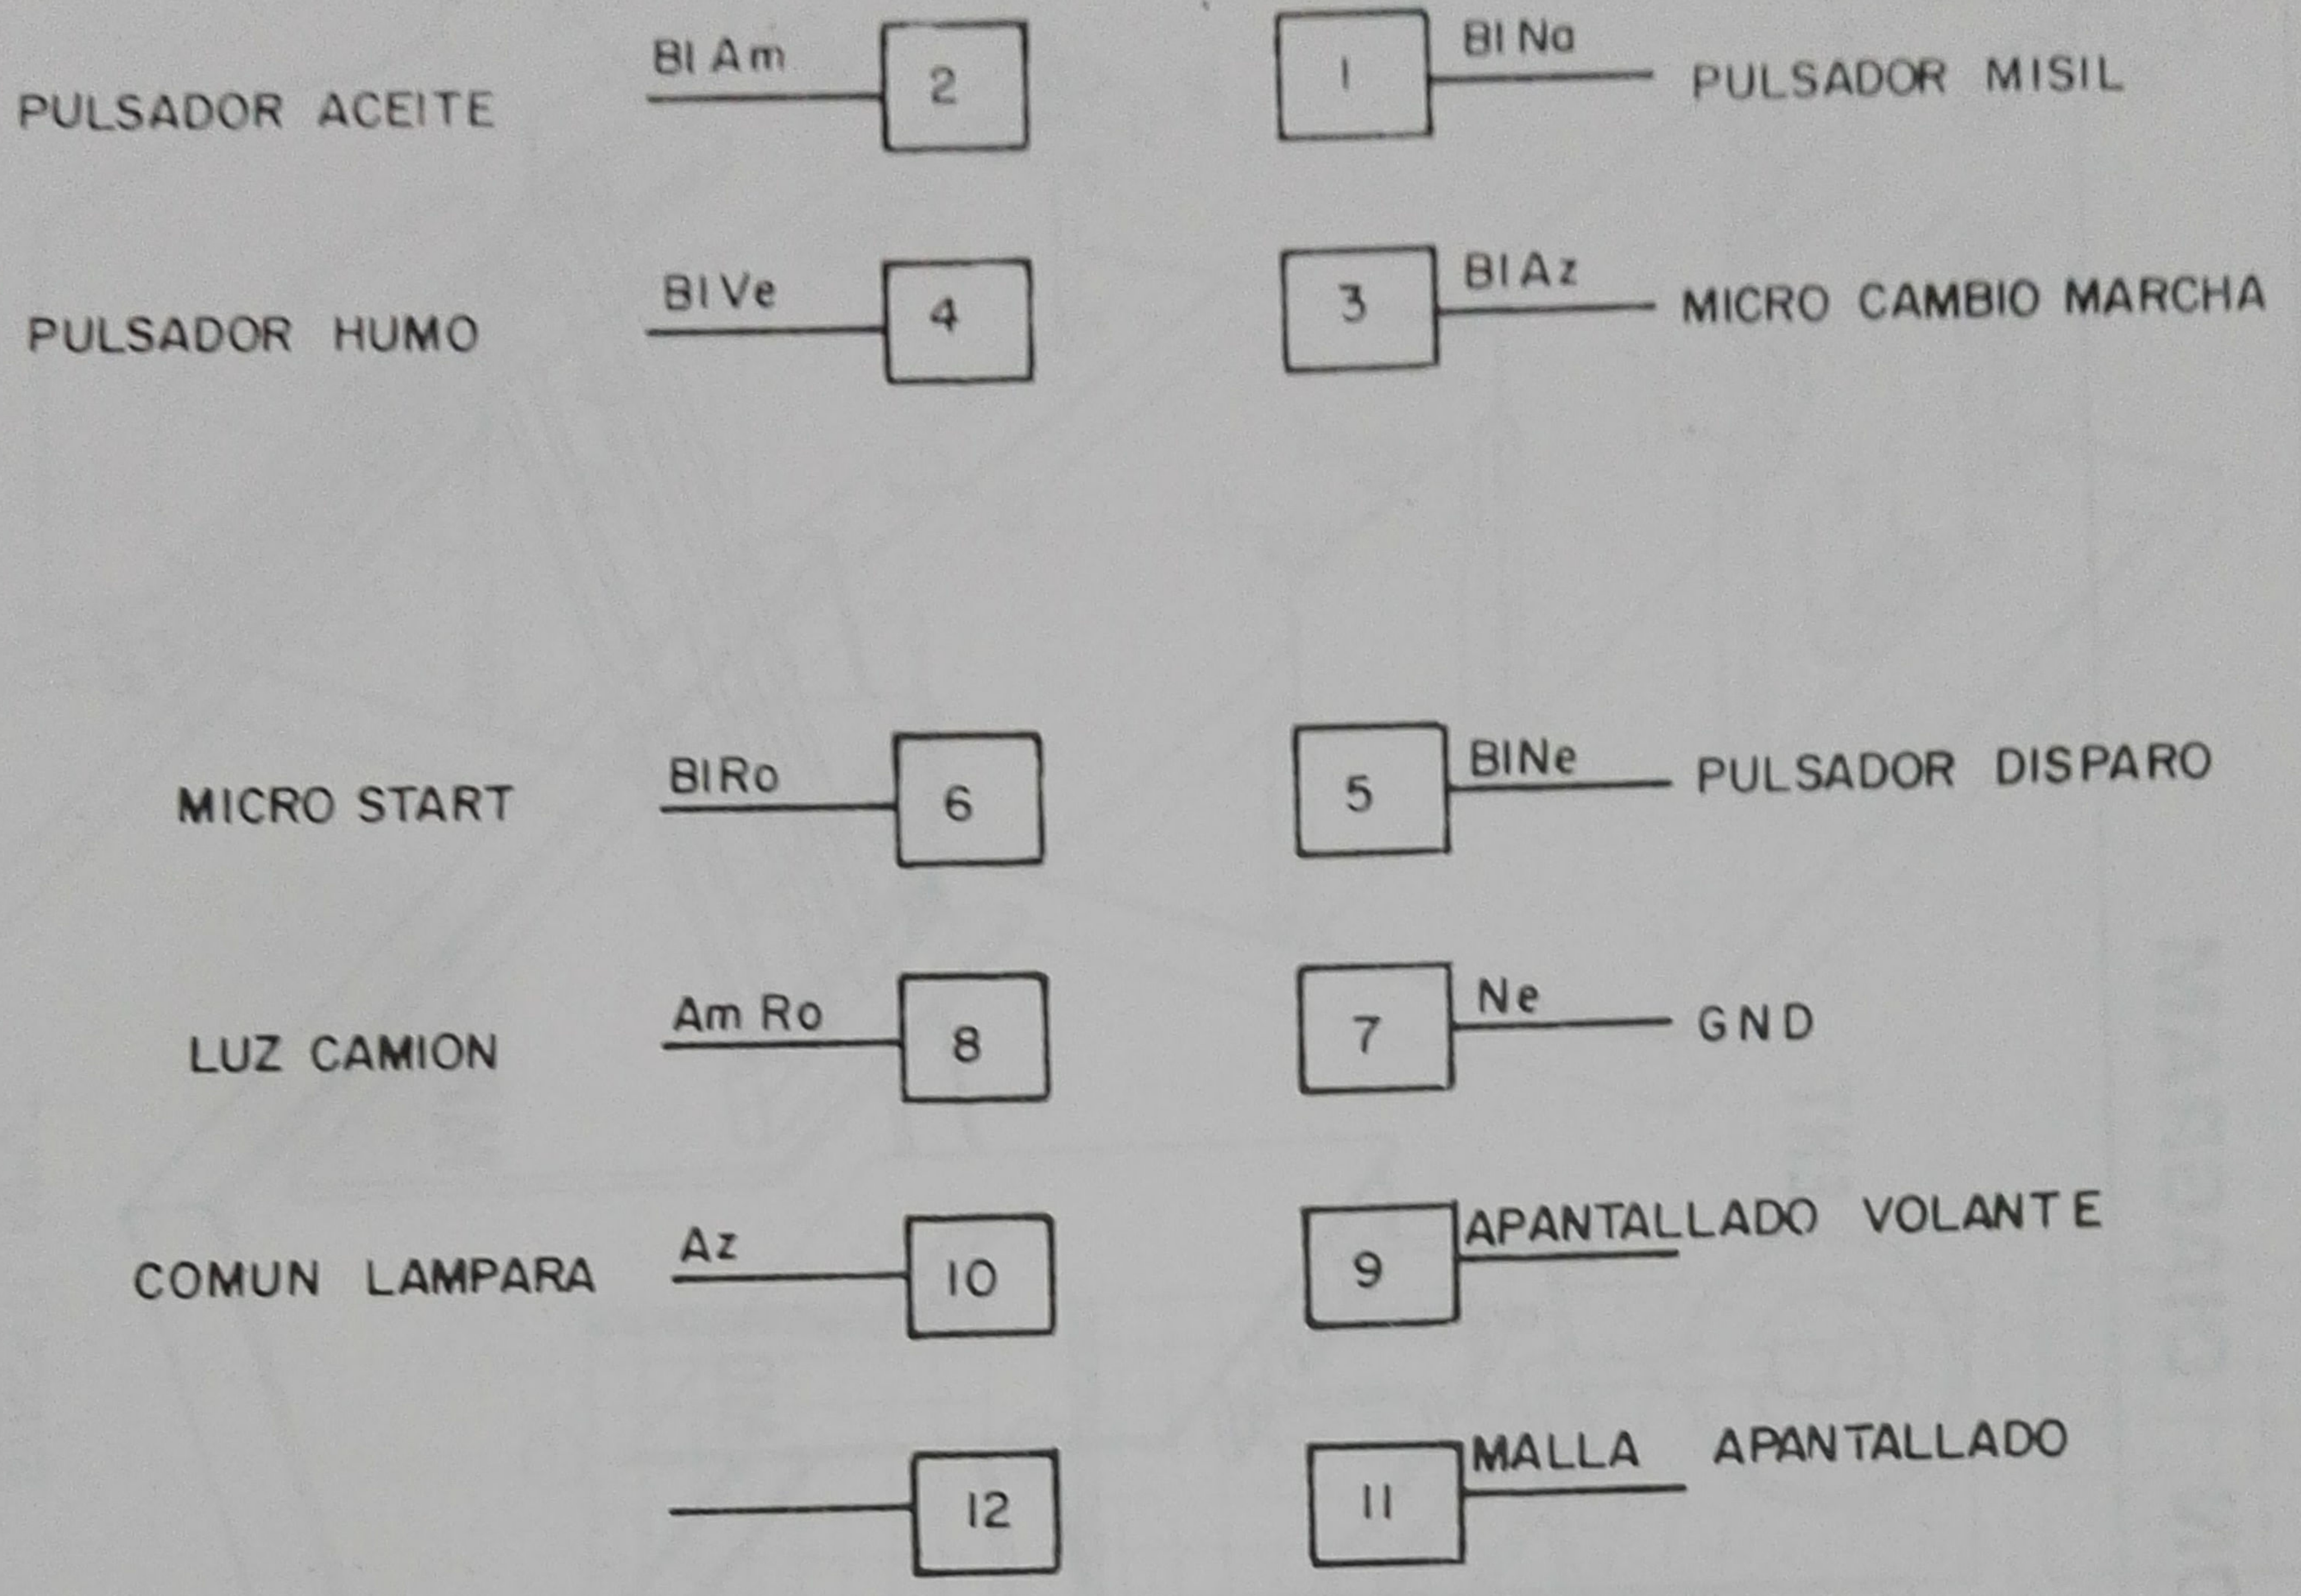

CONECTOR VOLANTE HEMBRA
(VISTO POR SOLDADURAS)

CONECTOR VOLANTE MACHO
(VISTO POR SOLDADURAS)

CONECTOR RGB PARA MONITOR MTC-90 (EN FORMA DE MUEBLE)

CONECTORES FUENTE DE ALIMENTACION

POTENCIOMETROS DE AJUSTE

- 1-NIVEL DE BORRADO VERTICAL
- 3-NIVEL DE BORRADO HORIZONTAL
- 4-NIVEL DE SINCRONISMOS
- 15-FRECUENCIA HORIZONTAL
- 17-AJUSTE DISTORSION
- 22-FRECUENCIA VERTICAL
- 14-CONTROL DE FASE HORIZONTAL
- 16-AMPLITUD HORIZONTAL
- 18-AJUSTE TRAPECIO
- 19-FASE VERTICAL