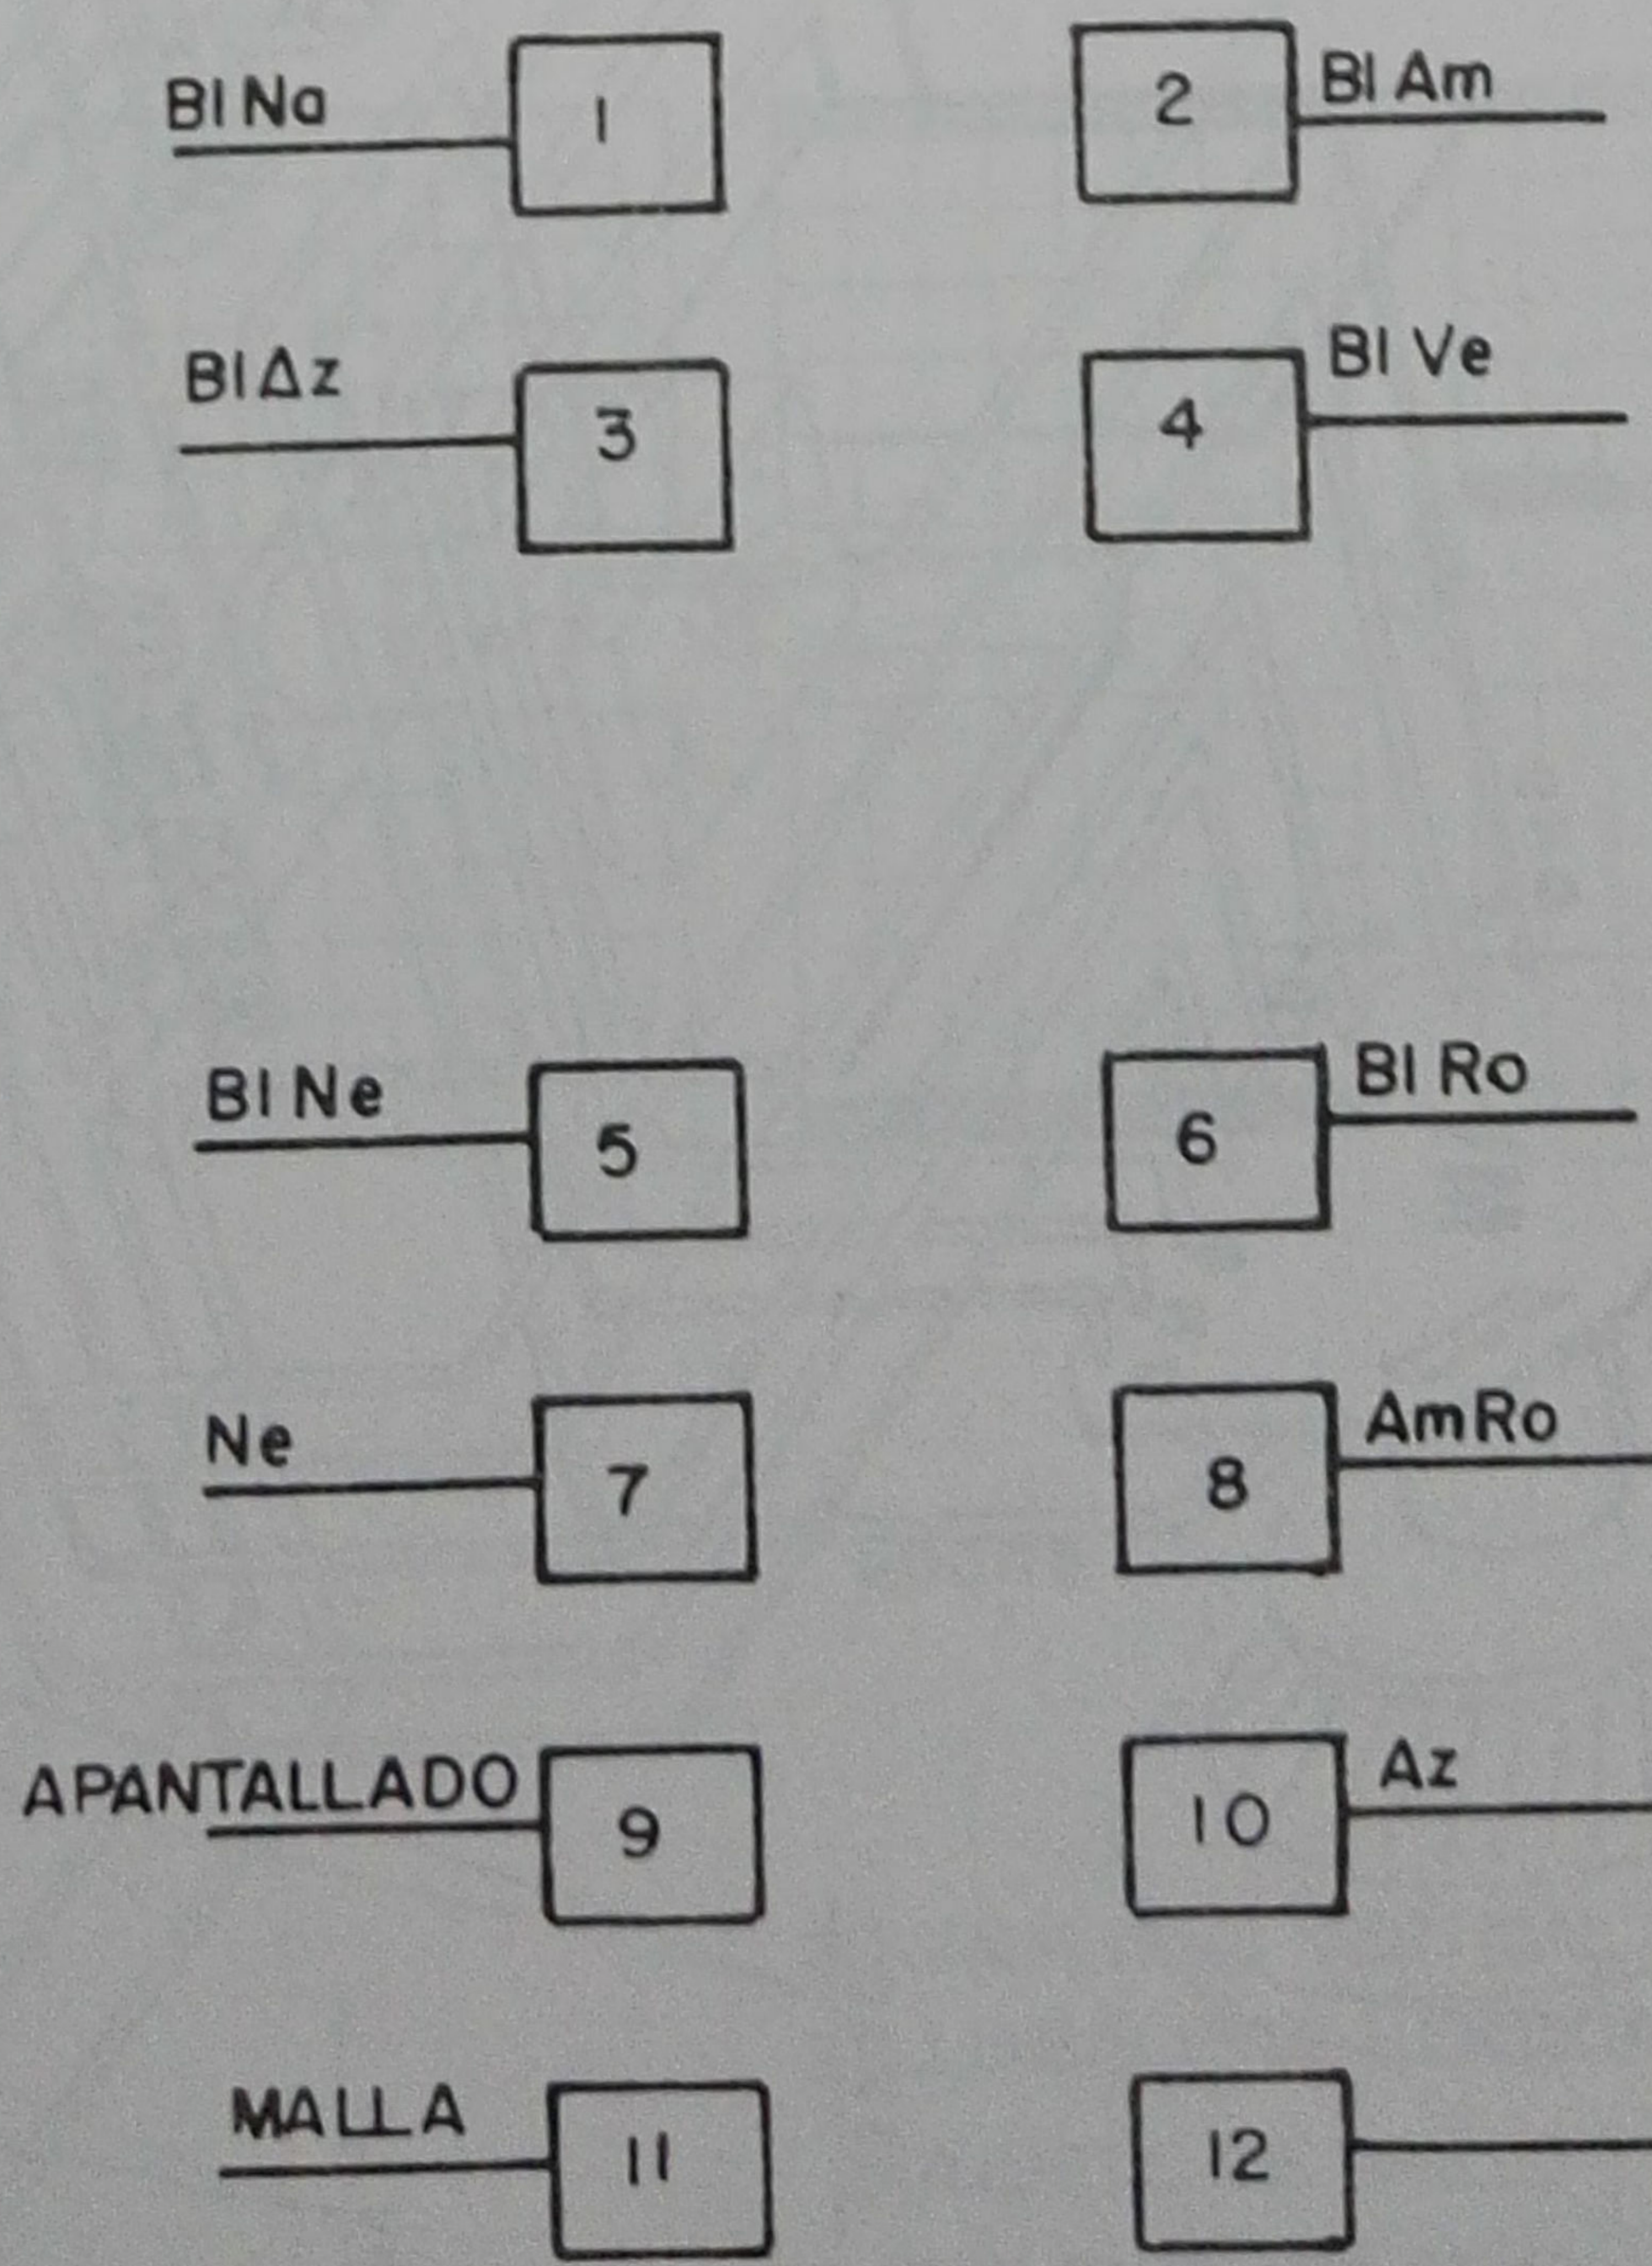

CONECTOR VOLANTE HEMBRA
(VISTO POR SOLDADURAS)

CONECTOR VOLANTE MACHO
(VISTO POR SOLDADURAS)

CONECTOR RGB PARA MONITOR MTC-90 (EN FORMA DE MUEBLE)

CONECTORES FUENTE DE ALIMENTACION

POTENCIOMETROS DE AJUSTE