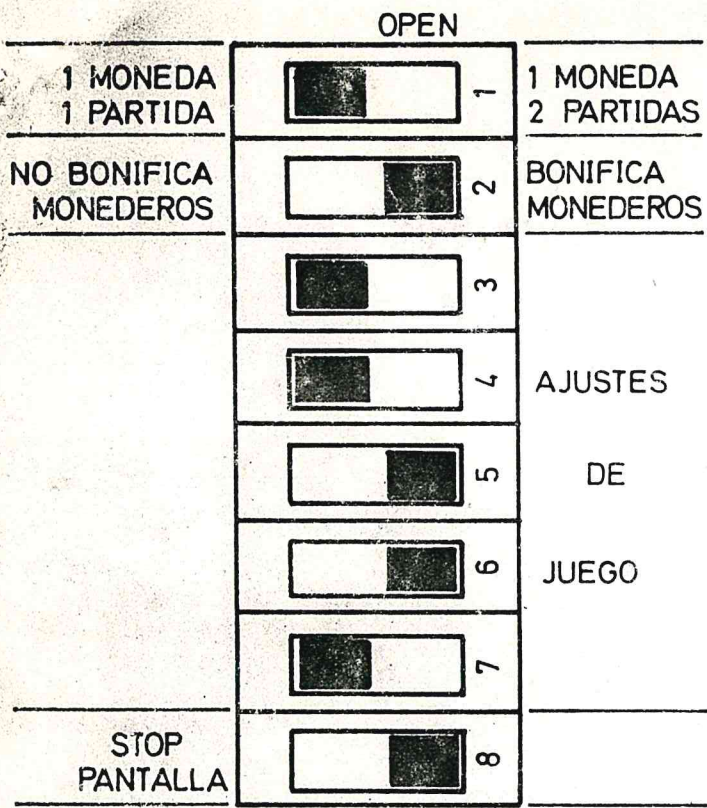

AVDA. DE ARANJUEZ. S/N
TELÉFONO (925) 140 143

NOBLEJAS

(TOLEDO)

D A N G E R T R A C K

COMPONENTES

SOLDADURAS

G N D-----	1-----	G N D
	2	
+ 5 V-----	3-----	+ 5 V
+ 5 V-----	4-----	+ 5 V
	5	
	6	
	7	
1 JUGADOR-----	8-----	2 JUGADOR
ARRIBA-----	9	
ABAJO-----	10	
DERECHA-----	11	
IZQUIERDA-----	12	
DISPARO-----	13	
	14	
	15	
G N D (COLOR)-----	16	
ROJO (COLOR)-----	17-----	VERDE (COLOR)
AZUL (COLOR)-----	18-----	SINCRONISMO
+ ALTAVOZ-----	19-----	ALTAVOZ -
+ 12 V-----	20-----	+ 12 V
G N D-----	21	
	22	
	23	

DANGER TRACK

AJUSTES DE JUEGO

POSICION ACONSEJADA DE SELECTORES

⊗ = POSICIONES RECOMENDADAS EN ORDEN DE DIFICULTAD CRECIENTE

⊗	7	6	5	4	3	BONOS	Nº COCHES ROJOS	COCHES ROJOS	VELOCIDAD
①	1	∅	1	∅	∅	20.000	3	3	LENTA
②	∅	1	1	∅	∅	40.000	3	3	LENTA
③	∅	1	∅	∅	1	40.000	3	3	RAPIDA
④	1	1	∅	1	1	60.000	3	3	RAPIDA
⑤	∅	1	1	1	1	40.000	3	6	RAPIDA
⑥	1	1	1	1	1	60.000	3	6	RAPIDA
⑦	∅	∅	1	1	1	NO	3	6	RAPIDA
⑧	1	1	∅	1	1	40.000	2	6	RAPIDA
⑨	∅	∅	∅	1	1	NO	2	6	RAPIDA